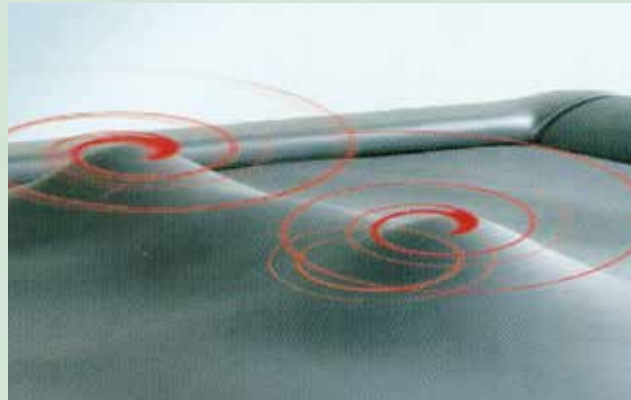

eine entspannte Massage, angenehme Wärme – das pure Wohlgefühl. Die „MEDY JET-Massage“ erlaubt maximale Entspannung in kurzer Zeit.

Wir führen viele Arten der Massagen durch, aber eine ganz neue und von unseren Patienten besonders geschätzte, ist die „MEDY JET-Massage“ im Wasserbett.

Dabei liegen Sie auf einem wohlig warmen Wasserbett und werden von unten mit zwei regulierbaren Wasserstrahlen angenehm massiert. Wir beraten Sie gern und stellen Ihnen ein individuelles Programm zusammen.

EINFACH ZWISCHENDURCH: MASSAGE MIT DEM „MEDY JET“

Relaxende Massage mit dem „MEDY JET“– einfach und unkompliziert sowie entspannend:

- zur Erholung oder
- zur Gesundheitsprävention oder
- zur therapeutischen Anwendung, einfach nur ausstrecken,
- Augen schließen

und genießen ...

Preise:

1 x Behandlung	7,00 €
ab 10 x Behandlungen (10-er Karte = 60,00 EUR)	6,00 €/Behandlung

Sie liegen entspannt auf der flexiblen Auflage, die das wohlig warme Wasser im „MEDY JET“ bedeckt. **Sanft wiegt sich Ihr Körper auf rund 330 Litern Wasser.**

Computer gesteuert massieren zwei bewegliche Wasserstrahlen den Körper von unten durch die weiche Auflage. Kräftig zupackend oder sanft ausstreichend, den ganzen Körper oder einzelne Partien - je nach Programmauswahl, je nach Gefühl und Behandlungsziel.

MECHANISCHE UNTERWASSER- DRUCKSTRAHLMASSAGE, DIE EINFACH GUT TUT.

DER „MEDY JET“ HILFT

- die Durchblutung zu verbessern,
- den Stoffwechsel anzuregen,
- das lymphatische System zu aktivieren,
- das Bindegewebe zu straffen sowie
- das persönliche Wohlbefinden zu steigern.