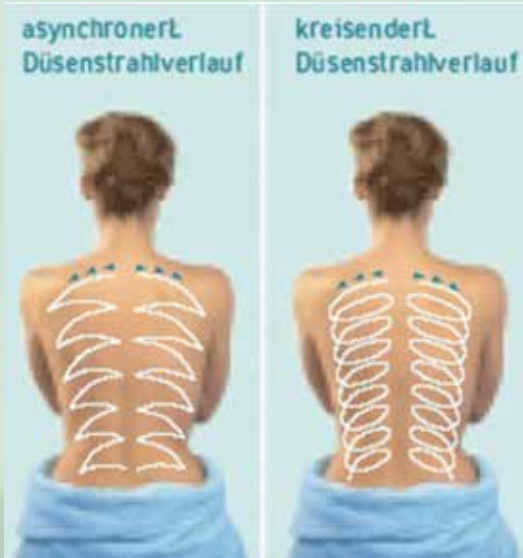

BEISPIELHAFT ZWEI TECHNIKEN AUS EINER VIELZAHL VON VERSCHIEDENEN MASSAGEARTEN.

Per Touchscreen sind Intensität, Dauer und Art der Behandlung (zw. 20-30 min.) frei wählbar, was von unserem Personal nach Ihren Wünschen einprogrammiert wird. Zwei unabhängig steuerbare Düsen ermöglichen eine **Vielzahl von Massagevariationen:**

- parallele Massage
- gegenläufige Massage
- Kreislmassage
- Punktmassage
- Ausstreichfunktion
- pulsierende Massage

MASSAGE À LA CARTE

Intensität und Art der Dauer und Körperbereich lassen sich individuell einstellen. Ihr persönliches Massageprogramm speichert die Chipkarte.

Den „MEDY JET“ der Kliniken Erlabrunn finden Sie in den Räumlichkeiten der Physiotherapie im Untergeschoss.

Wir empfehlen Ihnen, die Massage auf dem „MEDY JET“ in bequemer Kleidung wahrzunehmen, um sich richtig wohlfühlen zu können.

Zudem besteht die Möglichkeit, dass Sie sich mittels Kopfhörer bei beruhigenden Klängen von Entspannungsmusik in der individuell geschaffenen Atmosphäre entspannen können.

Wenn Sie noch Fragen haben zu unserem „MEDY JET“, so sind wir jederzeit gern für Sie erreichbar unter:

Telefon: 03773 6-3333

Ihre leitende Physiotherapeutin Ulla Richter